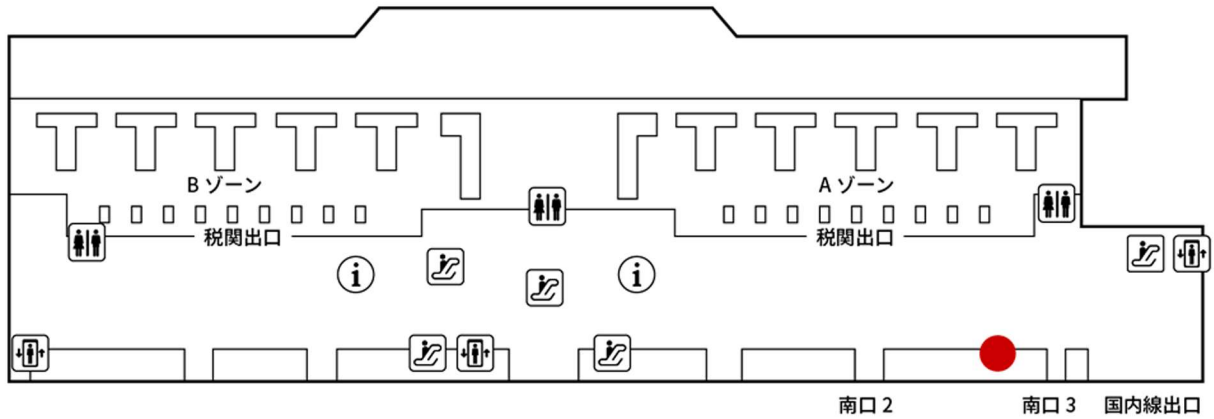

成田国際空港 第2ターミナル JALABC 出発カウンター

■場所

成田国際空港 第2ターミナル
国際線出発ロビー 3F

■営業時間

7:00~21:00

成田国際空港 第2ターミナル JALABC 到着カウンター

■場所

成田国際空港 第2ターミナル
国際線到着ロビー 1F

■営業時間

6:00~最終便到着まで