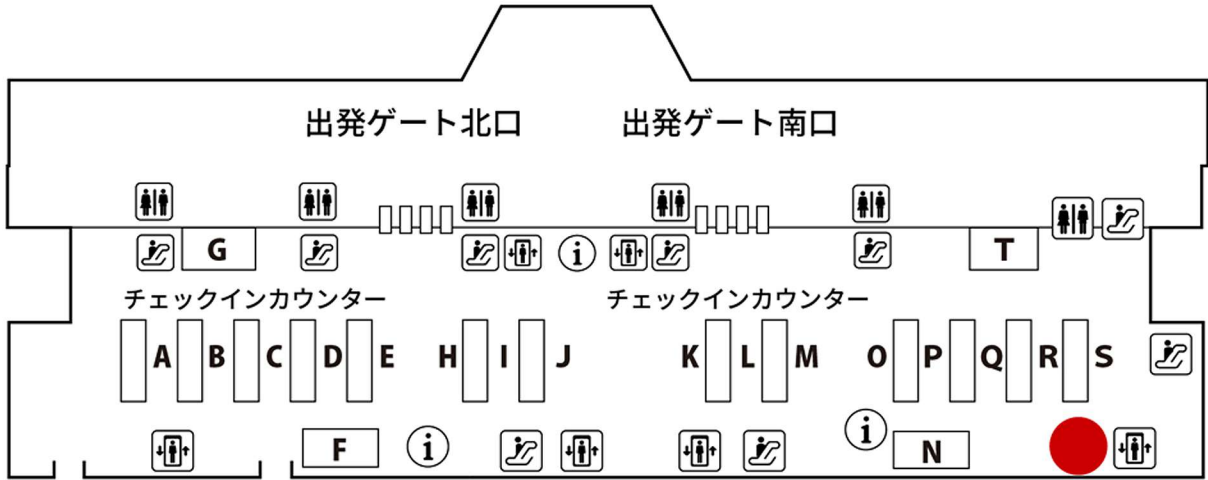

成田国際空港 第2ターミナル JALABC 出発カウンター

■場所

成田国際空港 第2ターミナル
国際線出発ロビー 3F

■営業時間

7:00~21:00

成田国際空港 第2ターミナル JALABC 到着カウンター

■場所

成田国際空港 第2ターミナル
国際線到着ロビー 1F

■営業時間

6:00~最終便到着まで