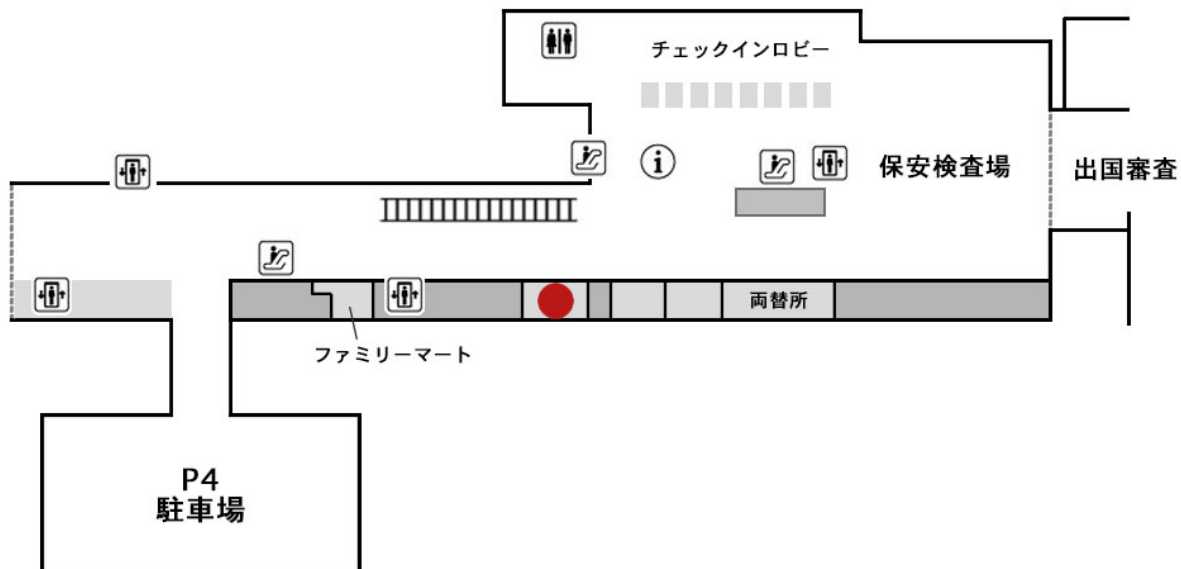

羽田空港 第2ターミナル 3F 国際線出発ロビー 手荷物宅配カウンター

■場所

羽田空港 第2ターミナル
3F 国際線出発ロビー (ヤマト運輸)

■営業時間

6:00~25:00

羽田空港 第2ターミナル 2F 国際線到着ロビー 手荷物宅配カウンター(Welcome Center内)

■場所

羽田空港 第2ターミナル
2F 国際線到着ロビーWelcome Center内 (ヤマト運輸)