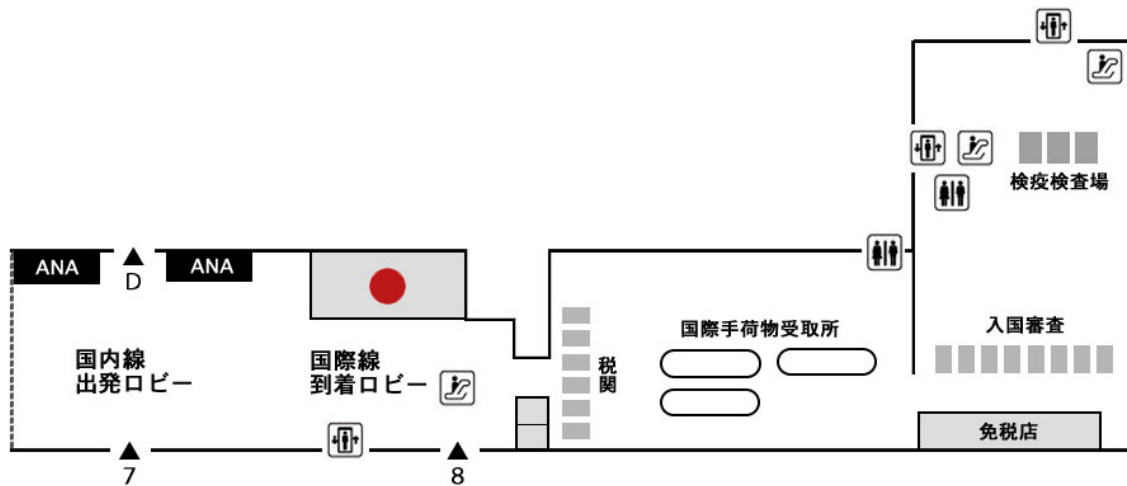

羽田空港 第2ターミナル 3F 国際線出発ロビー 手荷物宅配カウンター

■場所

羽田空港 第2ターミナル
3F 国際線出発ロビー (ヤマト運輸)

■営業時間

6:00~25:00

羽田空港 第2ターミナル 2F 国際線到着ロビー 手荷物宅配カウンター(Welcome Center内)

■場所

羽田空港 第2ターミナル
2F 国際線到着ロビーWelcome Center内 (ヤマト運輸)

■営業時間

6:00~23:00